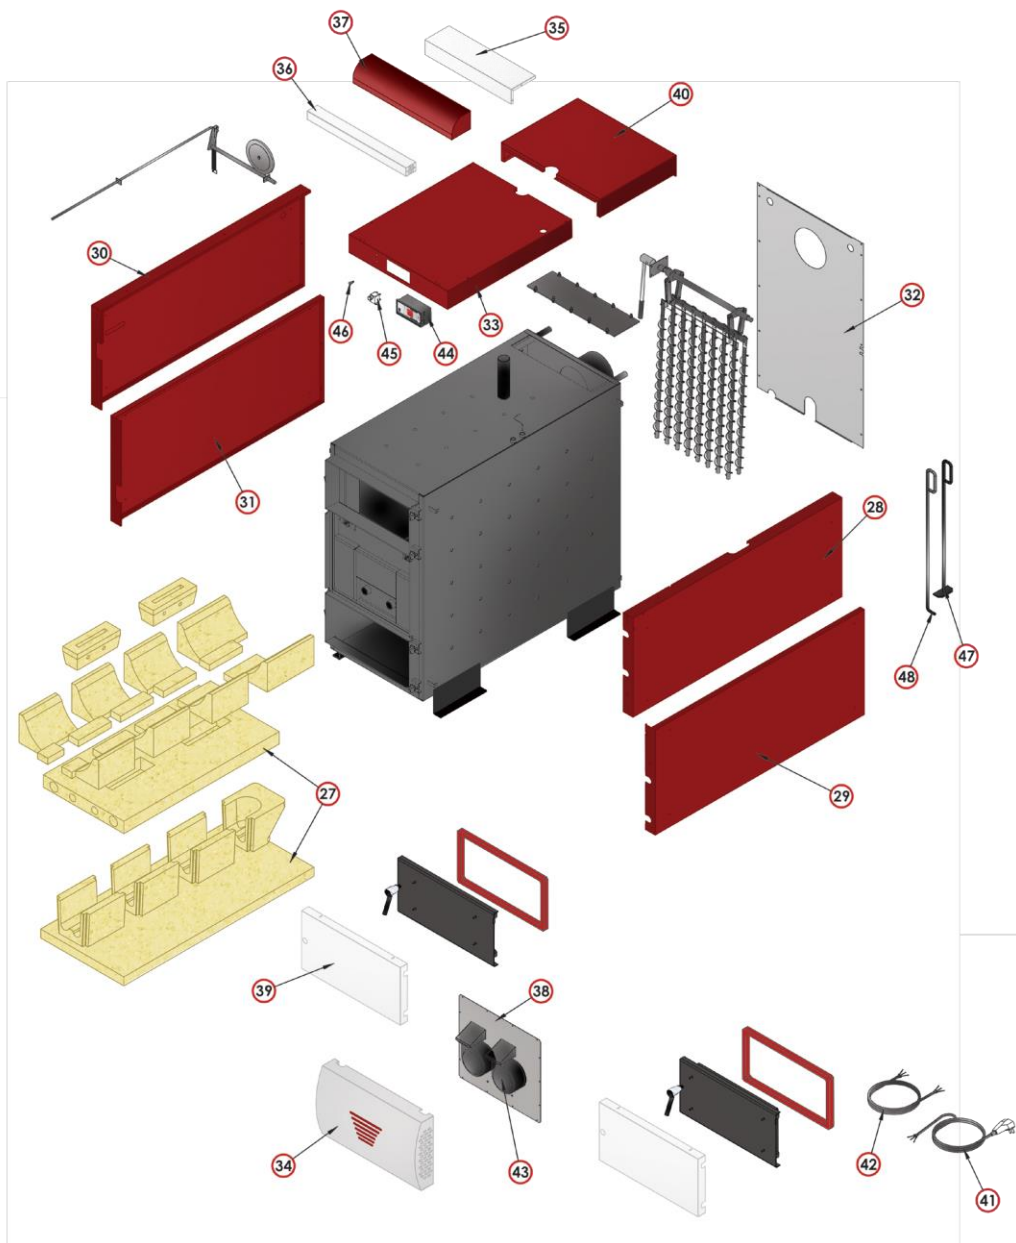

Orligno 200 (80 kW)

Orligno 200 (80 kW)

Gengaspanna med inblåsning fläkt.

Nummer	Kat. nr.	Namn	Pris inkl. moms (skr)
27	W/1110010	Betong platta [1kg]	45
28	M/OO80SU07010100	Sidoplåt höger övre (80kW) Orligno 200	2955
29	M/OOG80SU07010200	Sidoplåt höger nedre (80kW) Orligno 200	2914
30	M/OOG80SU07020100	Sidoplåt vänster övre (80kW) Orligno 200	2955
31	M/OOG80SU07020200	Sidoplåt vänster nedre (80kW) Orligno 200	2914
32	M/OOG60SU070300	Bakplåt (60/80kW) Orligno 200	937
33	M/OOG80SU070400	Övre panel (80kW) Orligno 200	2139
34	M/OOG60SU070800	Skyddskåpa fläkt (60/80kW) Orligno 200	1915
35	M/OOG60SU070600	Front panel I (60/80kW) Orligno 200	571
36	M/OOG60SU071100	Front panel II (60/80kW) Orligno 200	958
37	M/OOG60SU071000	El ränna (60/80kW) Orligno 200	1060
38	M/OOG60SU070700	Monteringsplåt- fläkt (60/80kW) Orligno 200	1345
39	M/OOG60SU070900	Dörrpanel (60/80kW) Orligno 200	978
40	M/OOG80SU070500	Skyddskåpa - värmväxlare (80kW) Orligno 200	1793
41	M/11100043	Anslutningssladd 230V (18-80) (005801)	122
42	M/11100042	Fläkt kabel (60,80) (00580233)	113
43	M/1110270	Fläkt RV-12PM/B.P./ Ewmar-Ness	1341
44	M/1110587	Ekoster 2 Orligno 200 styrenhet P3.4 97grader – without logo, silver	2615
45	T/1110211	STB säkerhetstermostat	662
46	M/11109212	Indikeringslampa - röd	68
47	W/1110034	Skråpa (40,60,80)	306
48	W/1110032	Gaffel (40,60,80)	509
49	M/1110054	Avtappningsventil ½" (Watts)	249
		Priser kan ändras på grund av valuta kurs ändringar.