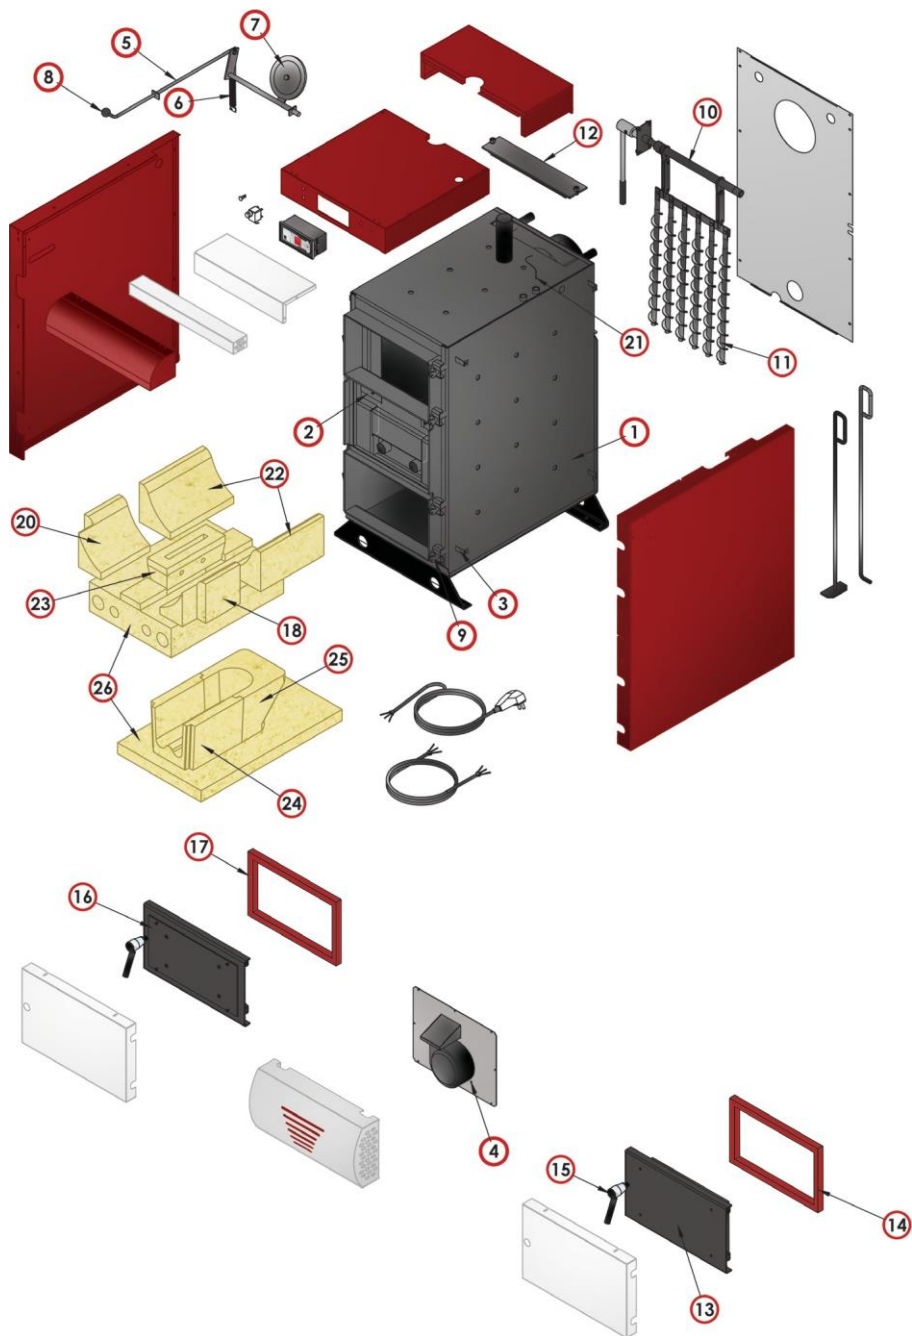

Orligno 200 reservdels prislista

Orligno 200

(18 kW, 25kW, 40 kW)

Orligno 200 (18 kW, 25kW, 40 kW)

Gengaspannor med inblåsingsfläkt.

Nummer	Betäckning	Namn		Pris inkl. moms (skr)
1	W/1110109 W/1110100 W/1110110	Pannans stomme (18) Pannans stomme (25) Pannans stomme (40)		28 594 28 685 37 877
2	M/1110170	Orlan Primär luftventil		45
3	M/1110113	Orlan fäste		45
4	M/1110048	Orlan sekundär luftspjäll		45
5	W/1110044	Stosspjäll stång (25,40)		294
6	M/1110055	Stosspjäll sprint		68
7	M/1110168	Orlan skorstens stosspjäll (18,25,40,60.80)		362
8	M/1110053	Stosspjällsstängs kula B32 M10		45
9	W/1110921	Dörrupphägning övre nedre		385
10	M/1110822 M/1110823	Sotningsmekanism med ekonomiser 18,(25) Sotningsmekanism med ekonomiser (40)	(Del 11 inkluderar del 10)	1664 2462
11	W/1111027 W/1111028	Ekonomiser (25) Ekonomiser (40)		ring ring
12	M/1110024	Inspektionslucka (25,40)		45
13	W/1110007	Nedre lucka (25,40)		2355
14	M/1110021	Tätninglina för nedre luckan (25,40)		289
15	M/1110210	Handtaget Orligno 200		289
16	W/1110233	Övre lucka (25,40)		3430
17	M/1110520	Tätninglina för övre luckan (25,40)		543
18	M/1110272	Käramisk insats 2546MP As (25)		498
19	M/1110012	Käramisk insats 2546M As (40)		589
20	M/1110271	Käramisk insats 2546ML As (25)		498
21	T/1110002	Temperaturgivare CT1		374
22	M/1110011	Käramisk insats 2545M As (SU 25,40,80)		747
23	M/1110013 M/1110015 M/1110026	Käramisk munstycke 2542 A55 (18 kW) Käramisk munstycke 2543 A55 (SU25,60,80 kW) 40 kW		498 974 2098
24	M/1110167	Asksamlare front 18-80 kW PCO		2151
25	M/1110165	Asksamlare bak 18-80 kW PCO		2264
26	W/1110010	Betong platta [1kg]		45