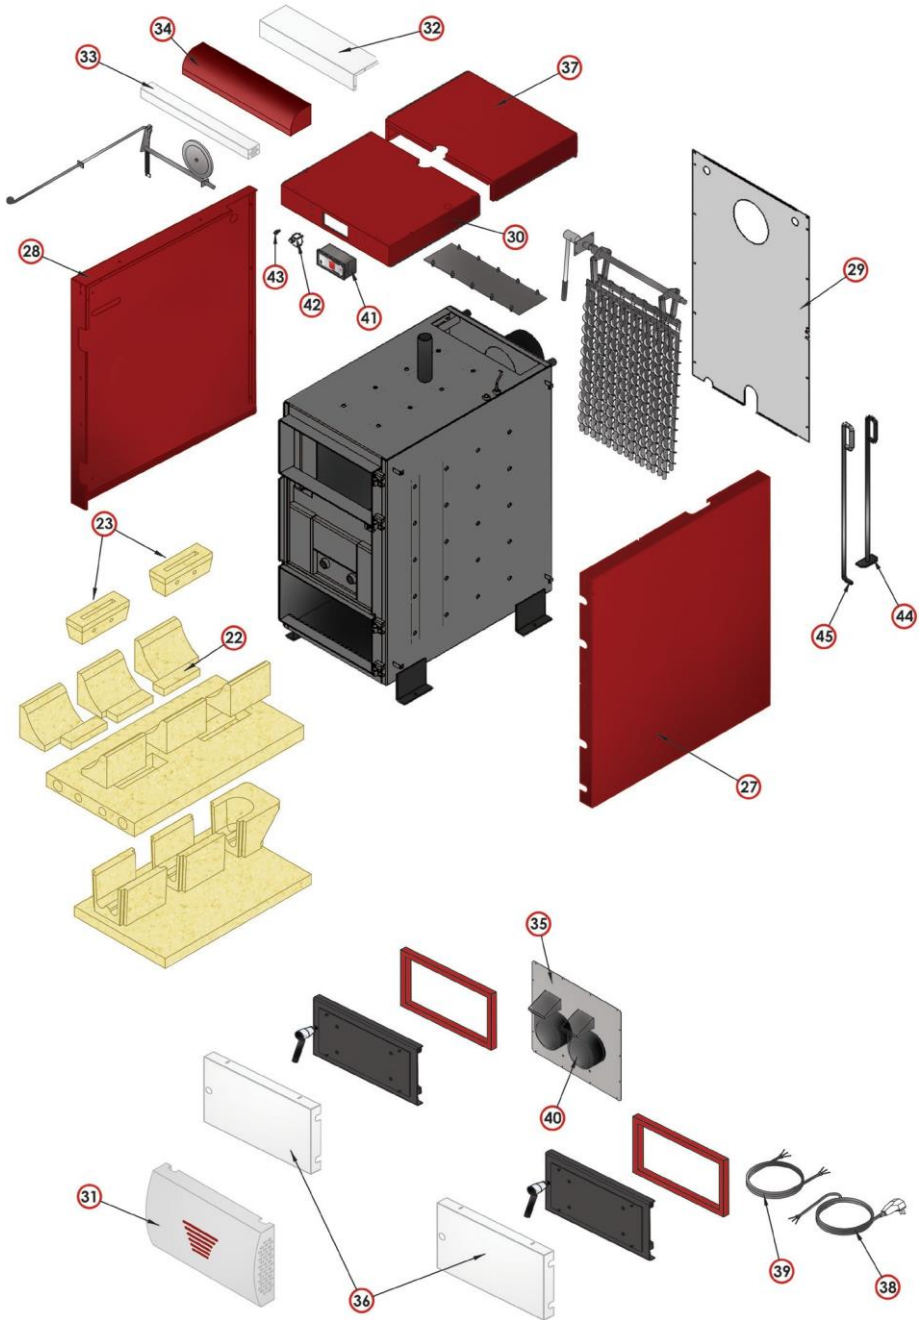

Orligno 200 (60 kW)

Orligno 200 (60 kW)

Gengaspanna med inblåsings fläkt.

Nummer	Kat. nr.	Namn	Pris inkl. moms (skr)
27	M/OOG60SU070100	Sidoplåt höger (60kW) Orligno 200	2207
28	M/OOG60SU070200	Sidoplåt vänster (60kW) Orligno 200	2258
29	OOG60SU070300	Bakplåt (60/80kW) Orligno 200	1198
30	M/OOG60SU070400	Övre panel (60kW) Orligno 200	1172
31	M/OOG60SU070800	Skyddskåpa fläkt (60/80kW) Orligno 200	1569
32	M/OOG60SU070600	Front panel I (60/80kW) Orligno 200	475
33	M/OOG60SU071100	Front panel II (60/80kW) Orligno 200	798
34	M/OOG60SU071000	El ränna (60/80kW) Orligno 200	883
35	M/OOG60SU070700	Monteringsplåt- fläkt (60/80kW) Orligno 200	1121
36	M/OOG60SU070900	Dörr panel (60/80kW) Orligno 200	815
37	M/OOG60SU070500	Skyddskåpa - värmeväxlare (60kW) Orligno 200	594
38	M/11100043	Anslutningssladd 230V (18-80) (005801)	136
39	M/11100042	Fläkt kabel (60,80) (00580233)	113
40	M/1110270	Fläkt RV-12PM/B.P./ Ewmar-Ness	1610
41	M/1110587	Ekoster 2 Orligno 200 styrenhet P3.4 97grader – utan logo, silver	2615
42	T/1110211	STB säkerhetstermostat	662
43	M/11109212	Indikeringslampa - röd	61
44	W/1110034	Skråpa (40,60,80)	306
45	W/1110032	Gaffel (40,60,80)	340
46	M/1110054	Avtappningsventil 1/2 „ (Watts)	143

* Fraktkostnad tillkommer.