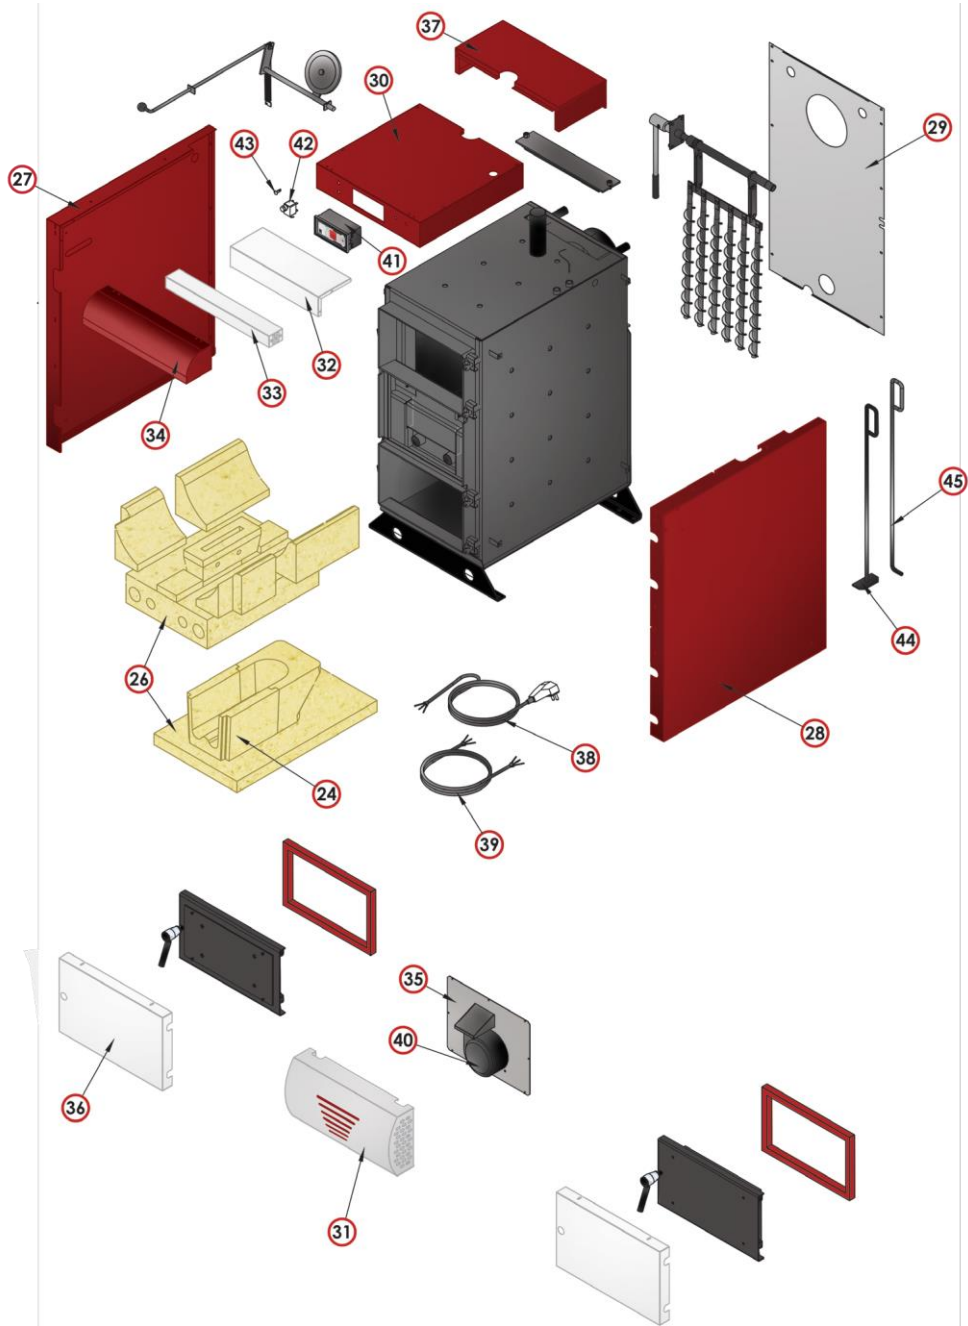

Orligno 200 reservdels prislista

Orligno 200

(18 kW, 25kW, 40 kW)

Orligno 200 (18 kW, 25kW, 40 kW)

Gengaspannor med inblåsingsfläkt.

Nummer	Betäckning	Namn		Pris inkl. moms (skr)
1	W/1110109 W/1110100 W/1110110	Pannans stomme (18) Pannans stomme (25) Pannans stomme (40)		28 594 28 685 37 877
2	M/1110170	Orlan Primär luftventil		45
3	M/1110113	Orlan fäste		45
4	M/1110048	Orlan sekundär luftspjäll		45
5	W/1110044	Stosspjäll stång (25,40)		294
6	M/1110055	Stosspjäll sprint		68
7	M/1110168	Orlan skorstens stosspjäll (18,25,40,60.80)		362
8	M/1110053	Stosspjällsstängs kula B32 M10		45
9	W/1110921	Dörrupphägning övre nedre		385
10	M/1110822 M/1110823	Sotningsmekanism med ekonomiser 18,(25) Sotningsmekanism med ekonomiser (40)	(Del 11 inkluderar del 10)	1664 2462
11	W/1111027 W/1111028	Ekonomiser (25) Ekonomiser (40)		ring ring
12	M/1110024	Inspektionslucka (25,40)		45
13	W/1110007	Nedre lucka (25,40)		2355
14	M/1110021	Tätninglina för nedre luckan (25,40)		289
15	M/1110210	Handtaget Orligno 200		289
16	W/1110233	Övre lucka (25,40)		3430
17	M/1110520	Tätninglina för övre luckan (25,40)		543
18	M/1110272	Käramisk insats 2546MP As (25)		498
19	M/1110012	Käramisk insats 2546M As (40)		589
20	M/1110271	Käramisk insats 2546ML As (25)		498
21	T/1110002	Temperaturgivare CT1		374
22	M/1110011	Käramisk insats 2545M As (SU 25,40,80)		747
23	M/1110013 M/1110015 M/1110026	Käramisk munstycke 2542 A55 (18 kW) Käramisk munstycke 2543 A55 (SU25,60,80 kW) 40 kW		498 974 2098
24	M/1110167	Asksamlare front 18-80 kW PCO		2151
25	M/1110165	Asksamlare bak 18-80 kW PCO		2264
26	W/1110010	Betong platta [1kg]		45