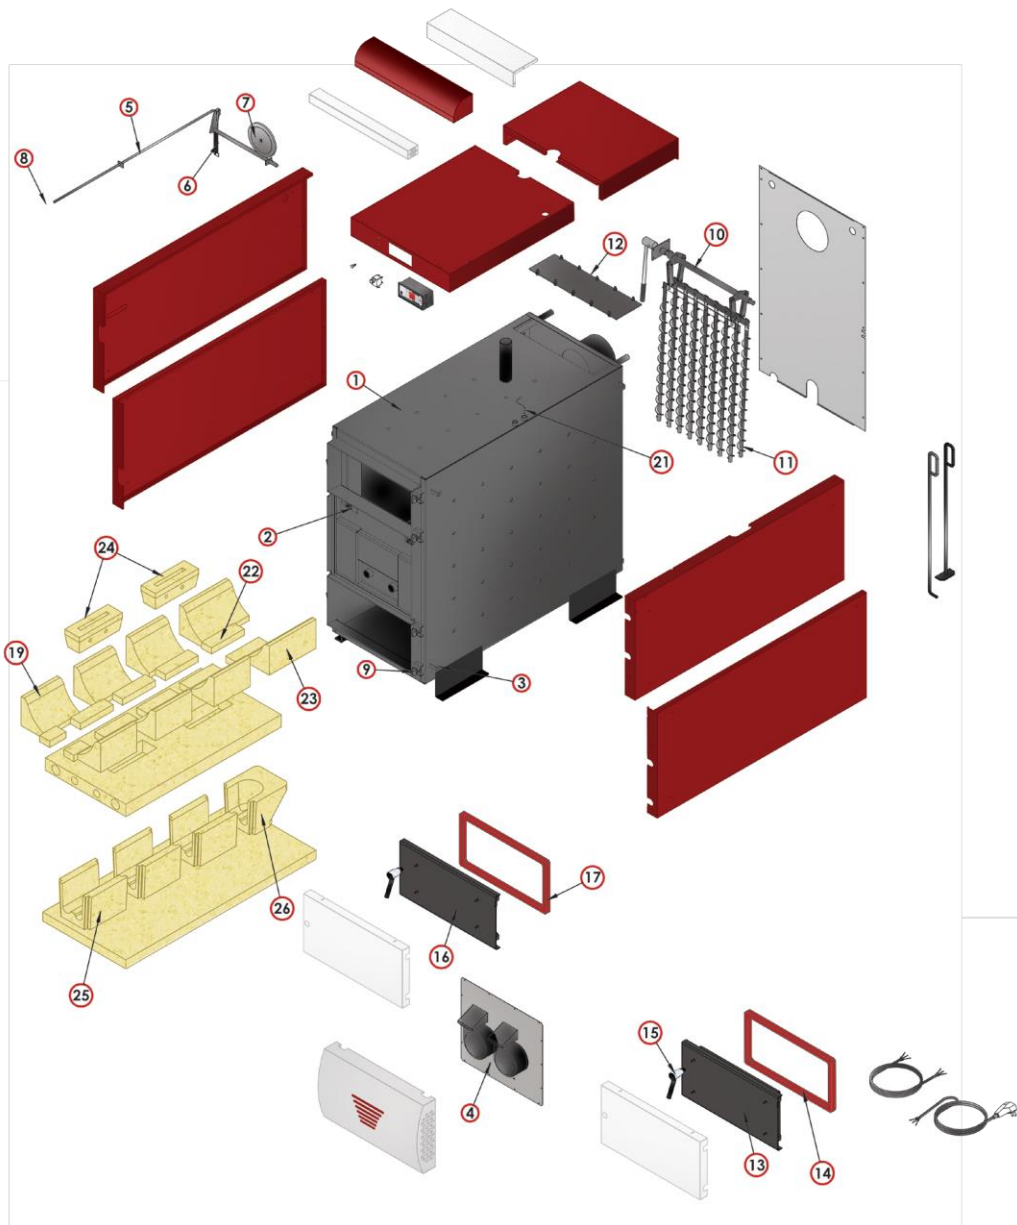

Orligno 200 (80 kW)

Orligno 200 (80 kW)

Gengaspanna med inblåsning fläkt.

Nummer	Kat. nr.	Namn	Pris inkl. moms (skr)
1	W/1110112	Pannans stomme	46423
2	M/1110170	Orlan Primär luftventil	45
3	M/1110113	Orlan fäste	45
4	M/1110048	Orlan sekundär luftspjäll	45
5	W/1110045	Stosspjäll stång (60)	317
6	M/1110055	Stosspjäll sprint	68
7	M/1110168	Orlan skorstens stosspjäll (18,25,40,60,80)	362
8	M/1110053	Stosspjällsstängs kula B32 M10	158
9	W/1110921	Dörrupphängning övre + nedre	385
10	M/1110839	Sotningsmekanism med ekonomiser (60,80) (Del 11 inkluderar del 10)	6877
11	W/11108891	Ekonomiser (60,80)	ring
12	M/1110025	Inspektionslucka (60,80)	ring
13	W/1110008	Nedre lucka (60,80)	2955
14	M/1110022	Tätningsslina för nedre luckan (60,80)	357
15	M/1110210	Handtaget Orligno 200	289
16	W/1110234	Övre lucka (60, 80)	4809
17	M/1110519	Tätningsslina för övre luckan (60,80)	679
18	-----	Käramisk insats 2546MP As (SU25)	-----
19	M/1110012	Käramisk insats 2546M As (SU25,40.60.80)	530
20	-----	Käramisk insats 2546ML As (25)	-----
21	T/1110002	Temperaturgivare CT1	374
22	M/1110273	Käramisk insats 230x70x40 As (SU60,80)	245
23	M/1110011	Käramisk insats 2545M As (SU25,40.60.80)	672
24	M/1110015	Käramisk munstycke 2543 A55 (SU 25,40.60.80)	730
25	M/1110167	Asksamlare front 18-80 kW PCO	1613
26	M/1110165	Asksamlare bak 18-80 kW PCO	1698

* Fraktkostnad tillkommer.