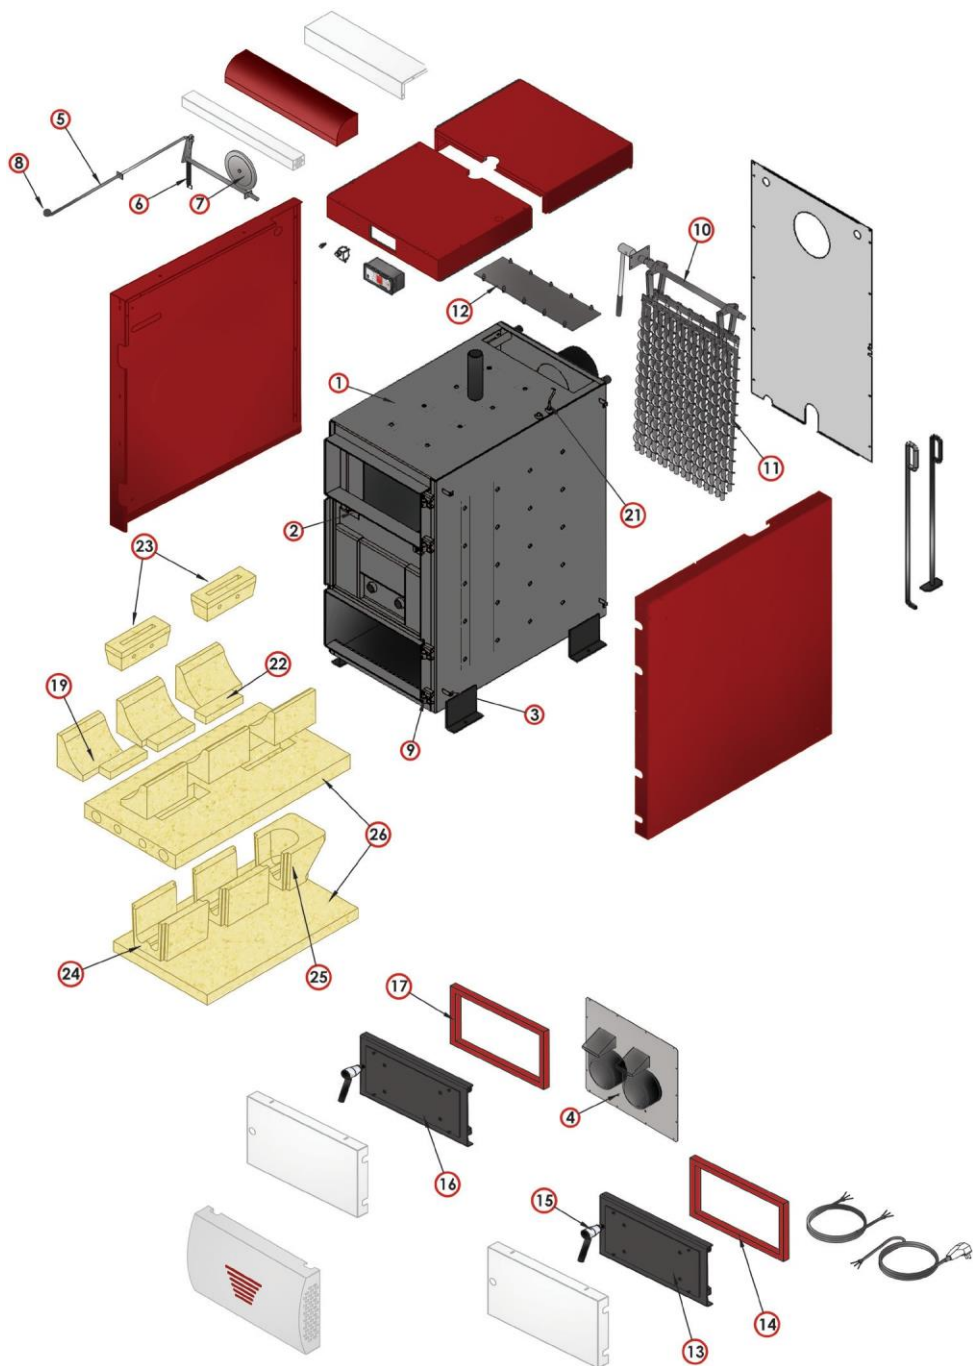

Orligno 200 (60 kW)

Orligno 200 (60 kW)

Gengaspanna med inblåsnings fläkt.

Nummer	Kat. nr.	Namn	Pris inkl. moms (skr)
1	W/1110111	Pannans stomme	34656
2	M/1110170	Orlan Primär luftventil	45
3	M/1110113	Orlan fäste	45
4	M/1110048	Orlan sekundär luftspjäll	45
5	W/1110045	Stosspjäll stång (60)	317
6	M/1110055	Stosspjäll sprint	68
7	M/1110168	Orlan skorstens stosspjäll (18,25,40,60,80)	362
8	M/1110053	Stosspjällsstängs kula B32 M10	45
9	W/1110921	Dörrupphägning övre + nedre	385
10	M/1110839	Sotningsmekanism med ekonomiser 60/80kW (Orligno) (Del 11 inkluderar del 10)	6877
11	W/11108891	Ekonomiser (60,80)	85
12	M/1110025	Inspektionslucka (60,80)	51
13	W/1110008	Nedre lucka (60,80)	2955
14	M/1110022	Tätningsslina för nedre luckan (60,80)	357
15	M/1110210	Handtaget Orligno 200	849
16	M/1110234	Övre lucka (60, 80)	4809
17	M/1110519	Tätningsslina för övre luckan (60,80)	679
18	-----	Käramisk insats 2546MP As (SU25)	
19	M/1110012	Käramisk insats 2546M As (SU25,40,60,80)	530
20	-----	Käramisk insats 2546ML As (25)	
21	T/1110002	Temperaturgivare CT1	374
22	M/1110273	Käramisk insats 230x70x40 As (SU60,80)	245
23	M/1110015	Käramisk munstycke 2543 A55 (SU 25,40,60,80)	876
24	M/1110167	Asksamlare front 18-80 kW PCO	1936
25	M/1110165	Asksamlare bak 18-80 kW PCO	2038
26	W/1110010	Betong platta [1kg]	45

* Fraktkostnad tillkommer.